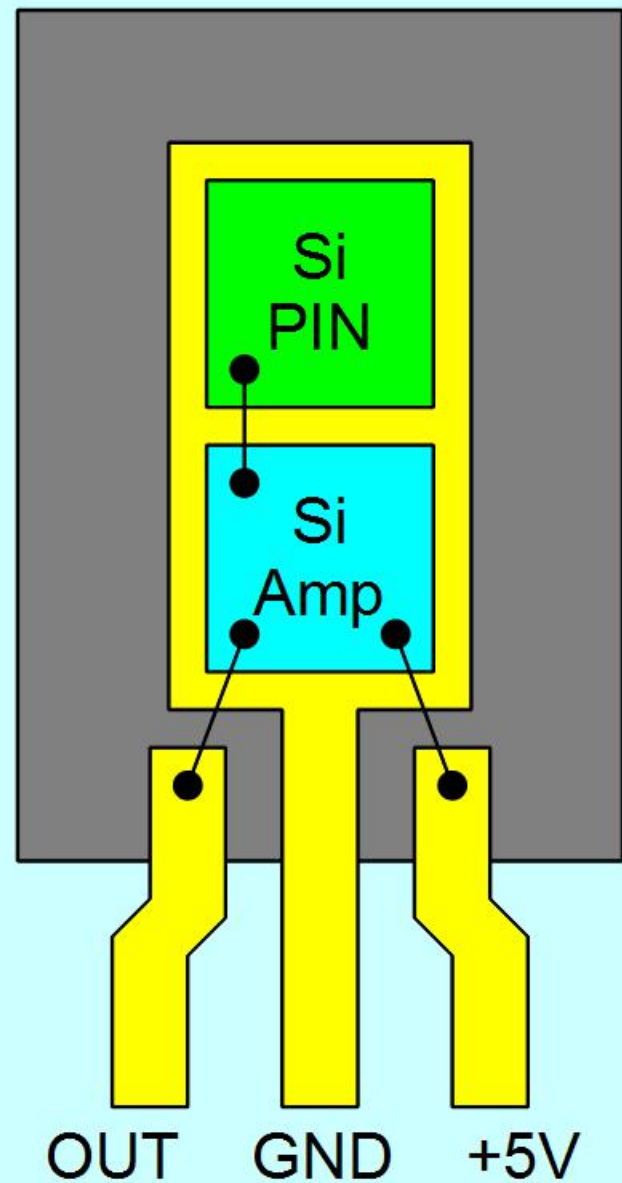

$$t_p \geq 400\mu s$$

$$t_p/T \leq 0.4$$

Sprejemnik IR daljinca

$$A_d \approx 1\text{mm}^2 \quad C_d \approx 30\text{pF}$$

$$S_{MIN} \approx 0.3\text{mW/m}^2 \quad @1\text{kbit/s}$$

Temna smola \equiv sito $\lambda \approx 950\text{nm}$

INFRARDEČI ODDAJNIK

Tek

Acq Complete M Pos: 0.000s

AUTOSET

Undo
Autoset

CH1
Pk-Pk 9.40V
Period 32.10 μ s?

Mean 7.27V
Freq: 31.15kHz?

CH1 2.00V

IR SPREJEMNIK
MATJAZ VIDMAR

802
10R
157
(R+)

82R0

472

155

472

224

472

TFMS5330

MECHANICAL DATA

Pinning for TSOP41..., TSOP43..., TSOP45...:

1 = OUT, 2 = GND, 3 = V_S

Pinning for TSOP21..., TSOP23..., TSOP25...:

1 = OUT, 2 = V_S, 3 = GND

PHILIPS ADRIANUS
IS OBLIVION

128 T M
203
821