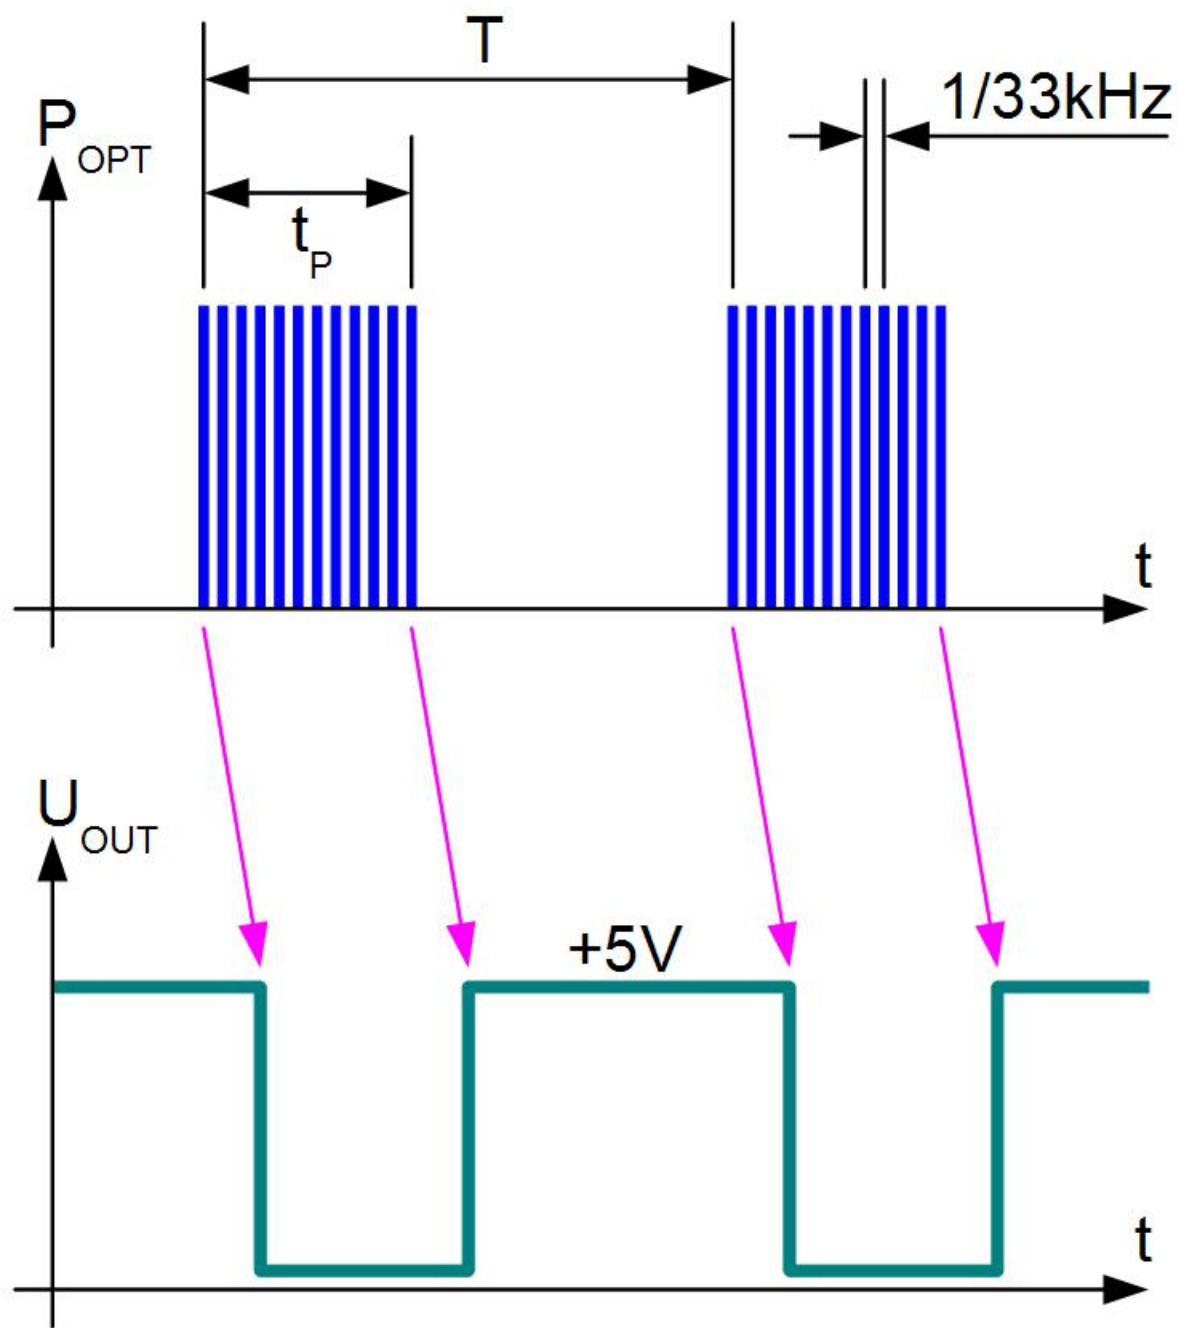

$$t_p \geq 400\mu s$$

$$t_p/T \leq 0.4$$

Sprejemnik IR daljinca

$$A_d \approx 1\text{mm}^2 \quad C_d \approx 30\text{pF}$$

$$S_{MIN} \approx 0.3\text{mW/m}^2 \quad @1\text{kbit/s}$$

Temna smola \equiv sito $\lambda \approx 950\text{nm}$