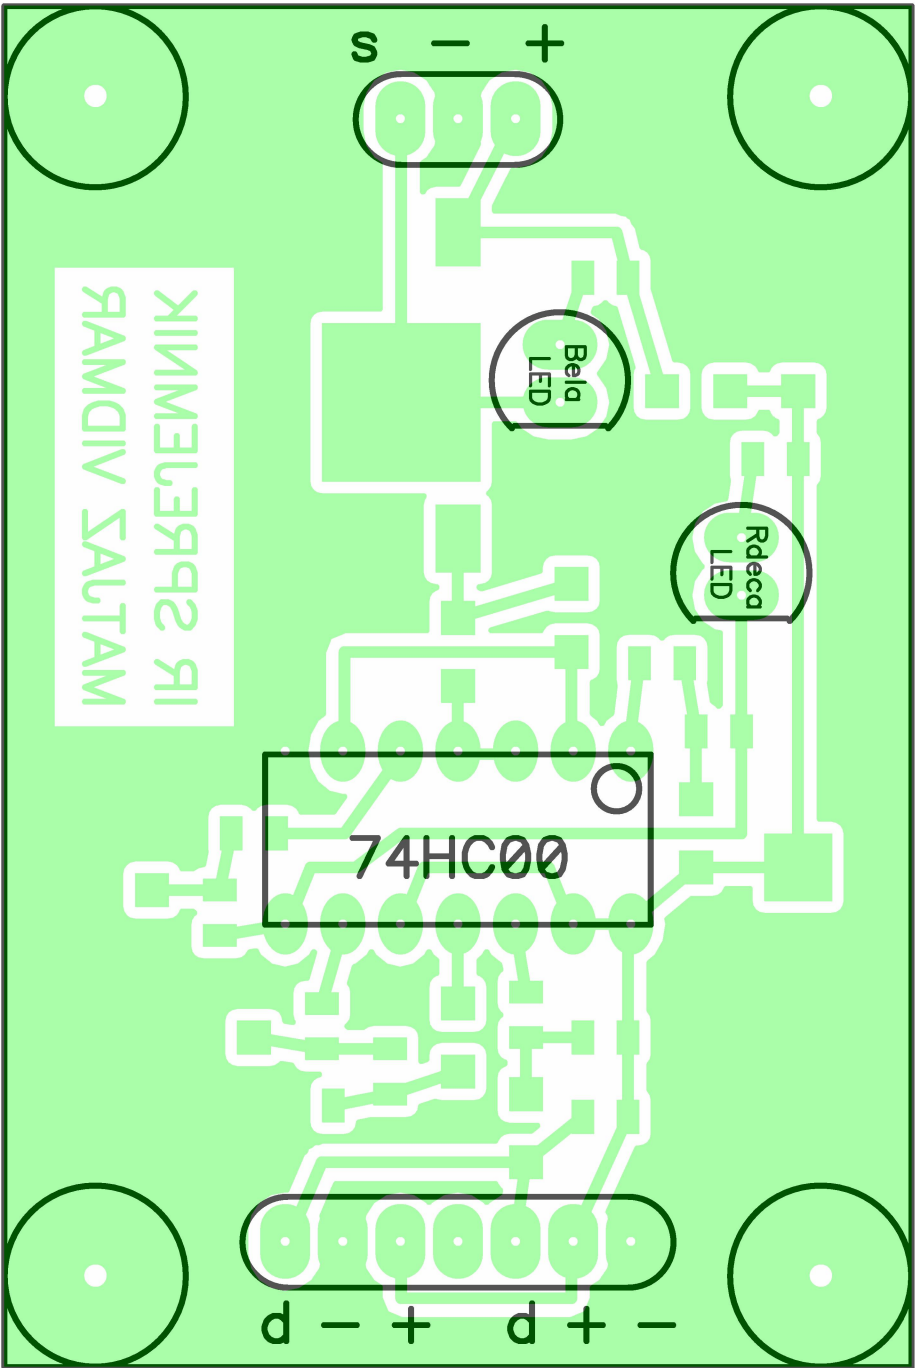

Vrednost	Oznaka na načrtu	SMD koda kondenzatorja	SMD velikost
1nF CG!	1n	A3	1206
3.3nF	3n3	N3	1206
68nF	68n	W4	1206
470nF	470n	S5	1206

Gradnik	Oznaka na načrtu	Oznaka katode	SMD ohišje
Si PN dioda 100V 200mA	LL4148	črn obroček	MiniMELF
Zener dioda 5.6V 0.5W	5V6	moder obroček	MiniMELF
Zener dioda 12V 1W	12V 1W	črn obroček	MELF

TFMS5330

MECHANICAL DATA

Pinning for TSOP41..., TSOP43..., TSOP45...:

1 = OUT, 2 = GND, 3 = V_S

Pinning for TSOP21..., TSOP23..., TSOP25...:

1 = OUT, 2 = V_S, 3 = GND

PHILIPS ADRIANUS
IS OBLIVION

128 T M
203
821