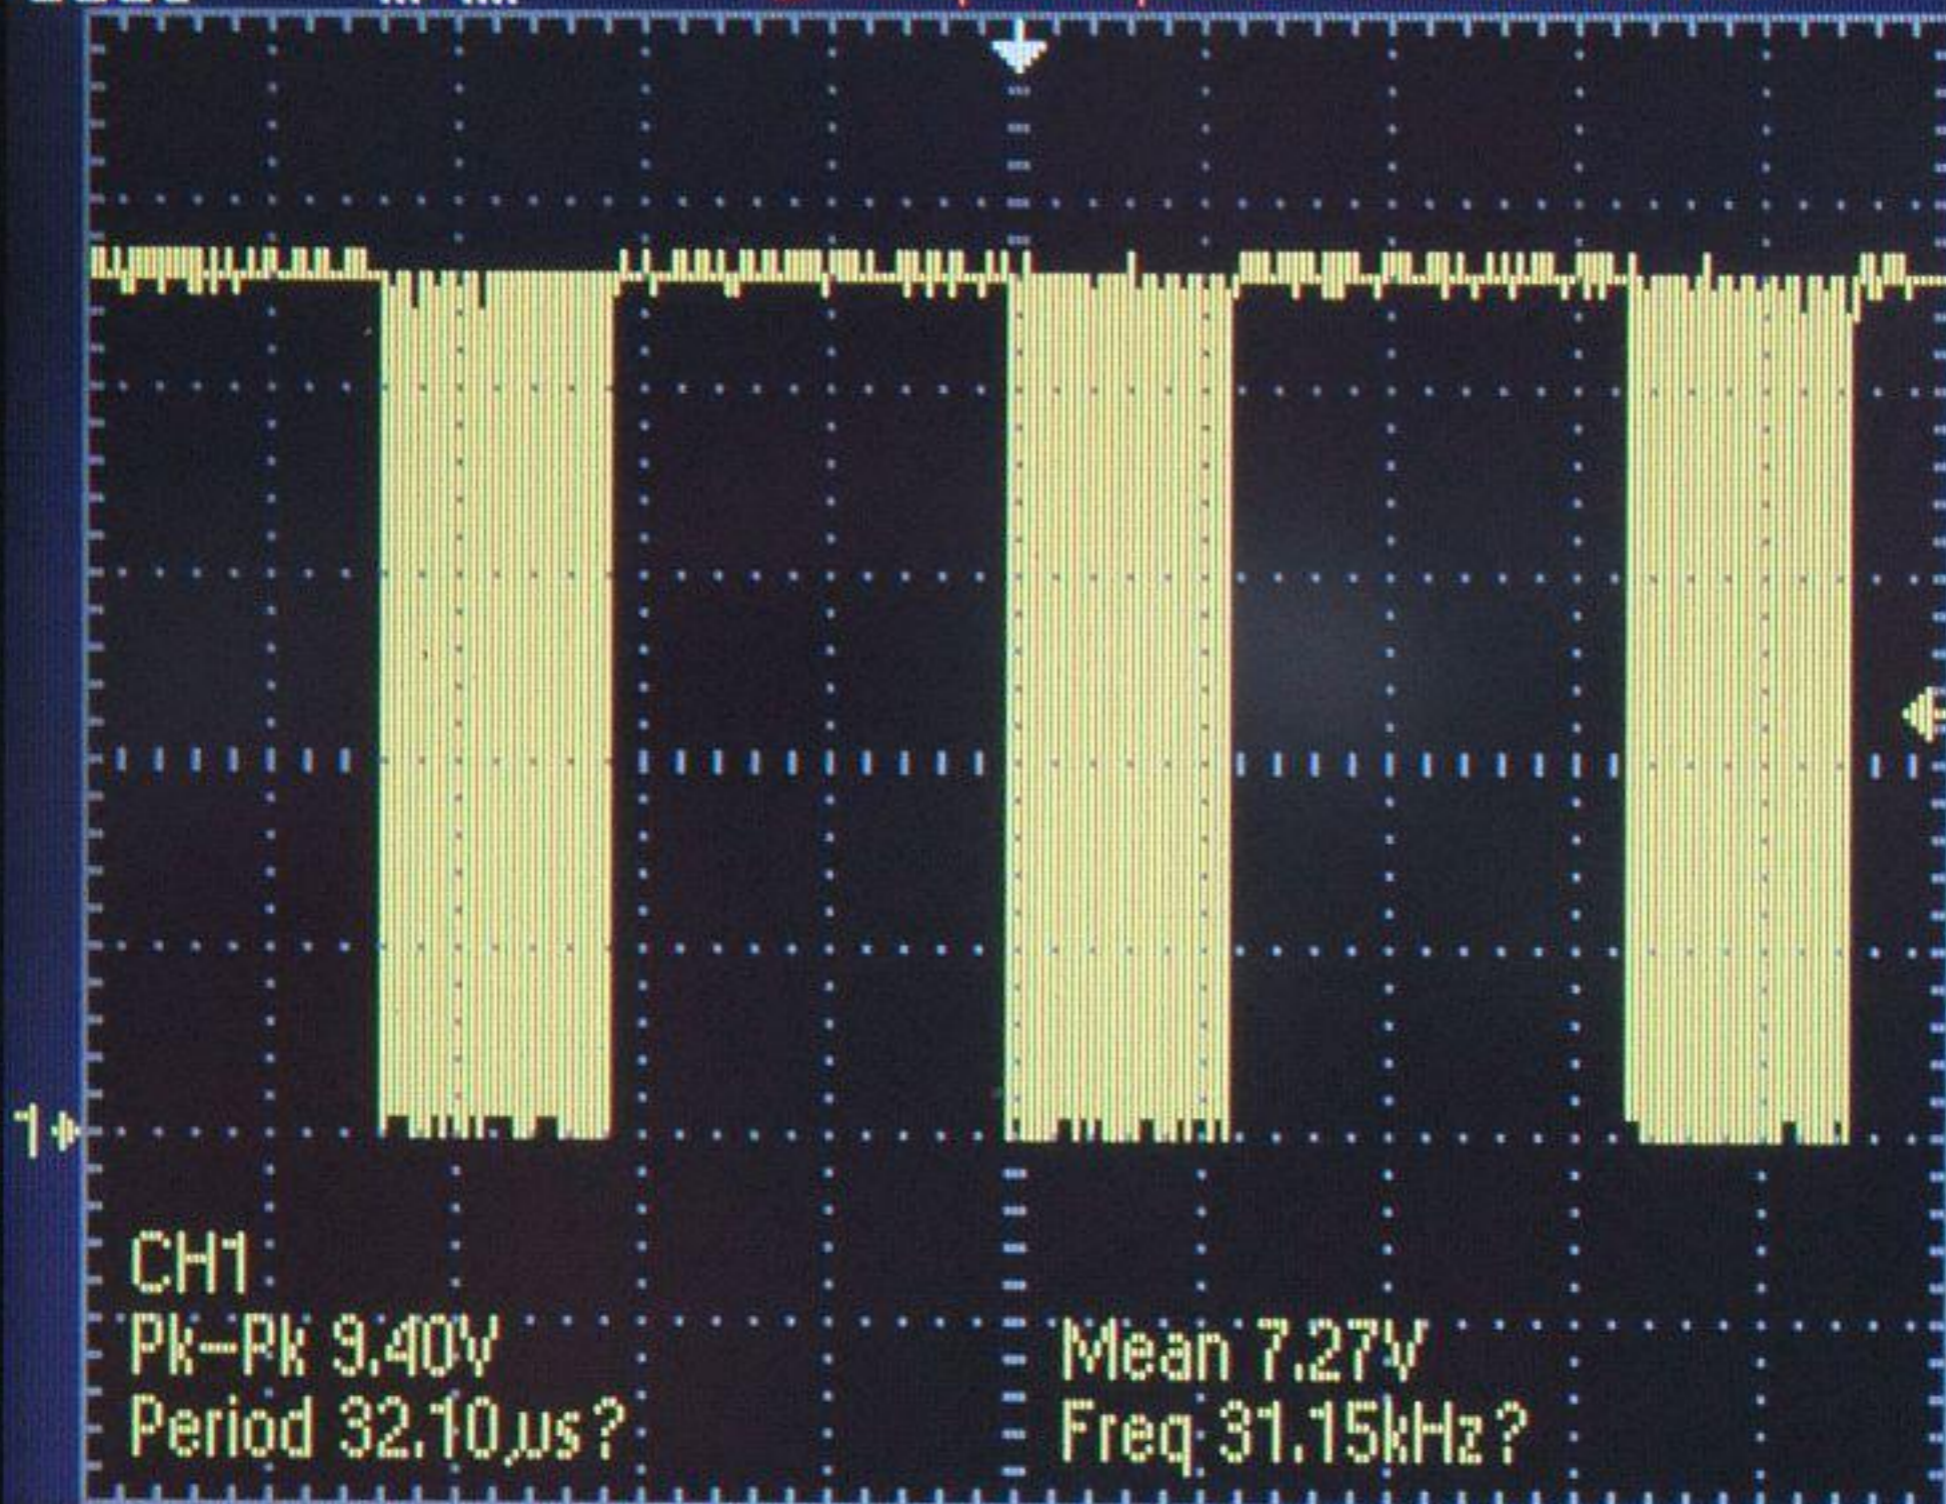

$$t_p \geq 400\mu s$$

$$t_p/T \leq 0.4$$

Sprejemnik IR daljinca

$$A_d \approx 1\text{mm}^2 \quad C_d \approx 30\text{pF}$$

$$S_{MIN} \approx 0.3\text{mW/m}^2 \quad @1\text{kbit/s}$$

Temna smola \equiv sito $\lambda \approx 950\text{nm}$

INFRARDEČI ODDAJNIK

Tek

Acq Complete M Pos: 0.000s

AUTOSET

Undo
Autoset

CH1
Pk-Pk 9.40V
Period 32.10 μ s?

Mean 7.27V
Freq: 31.15kHz?

CH1 2.00V