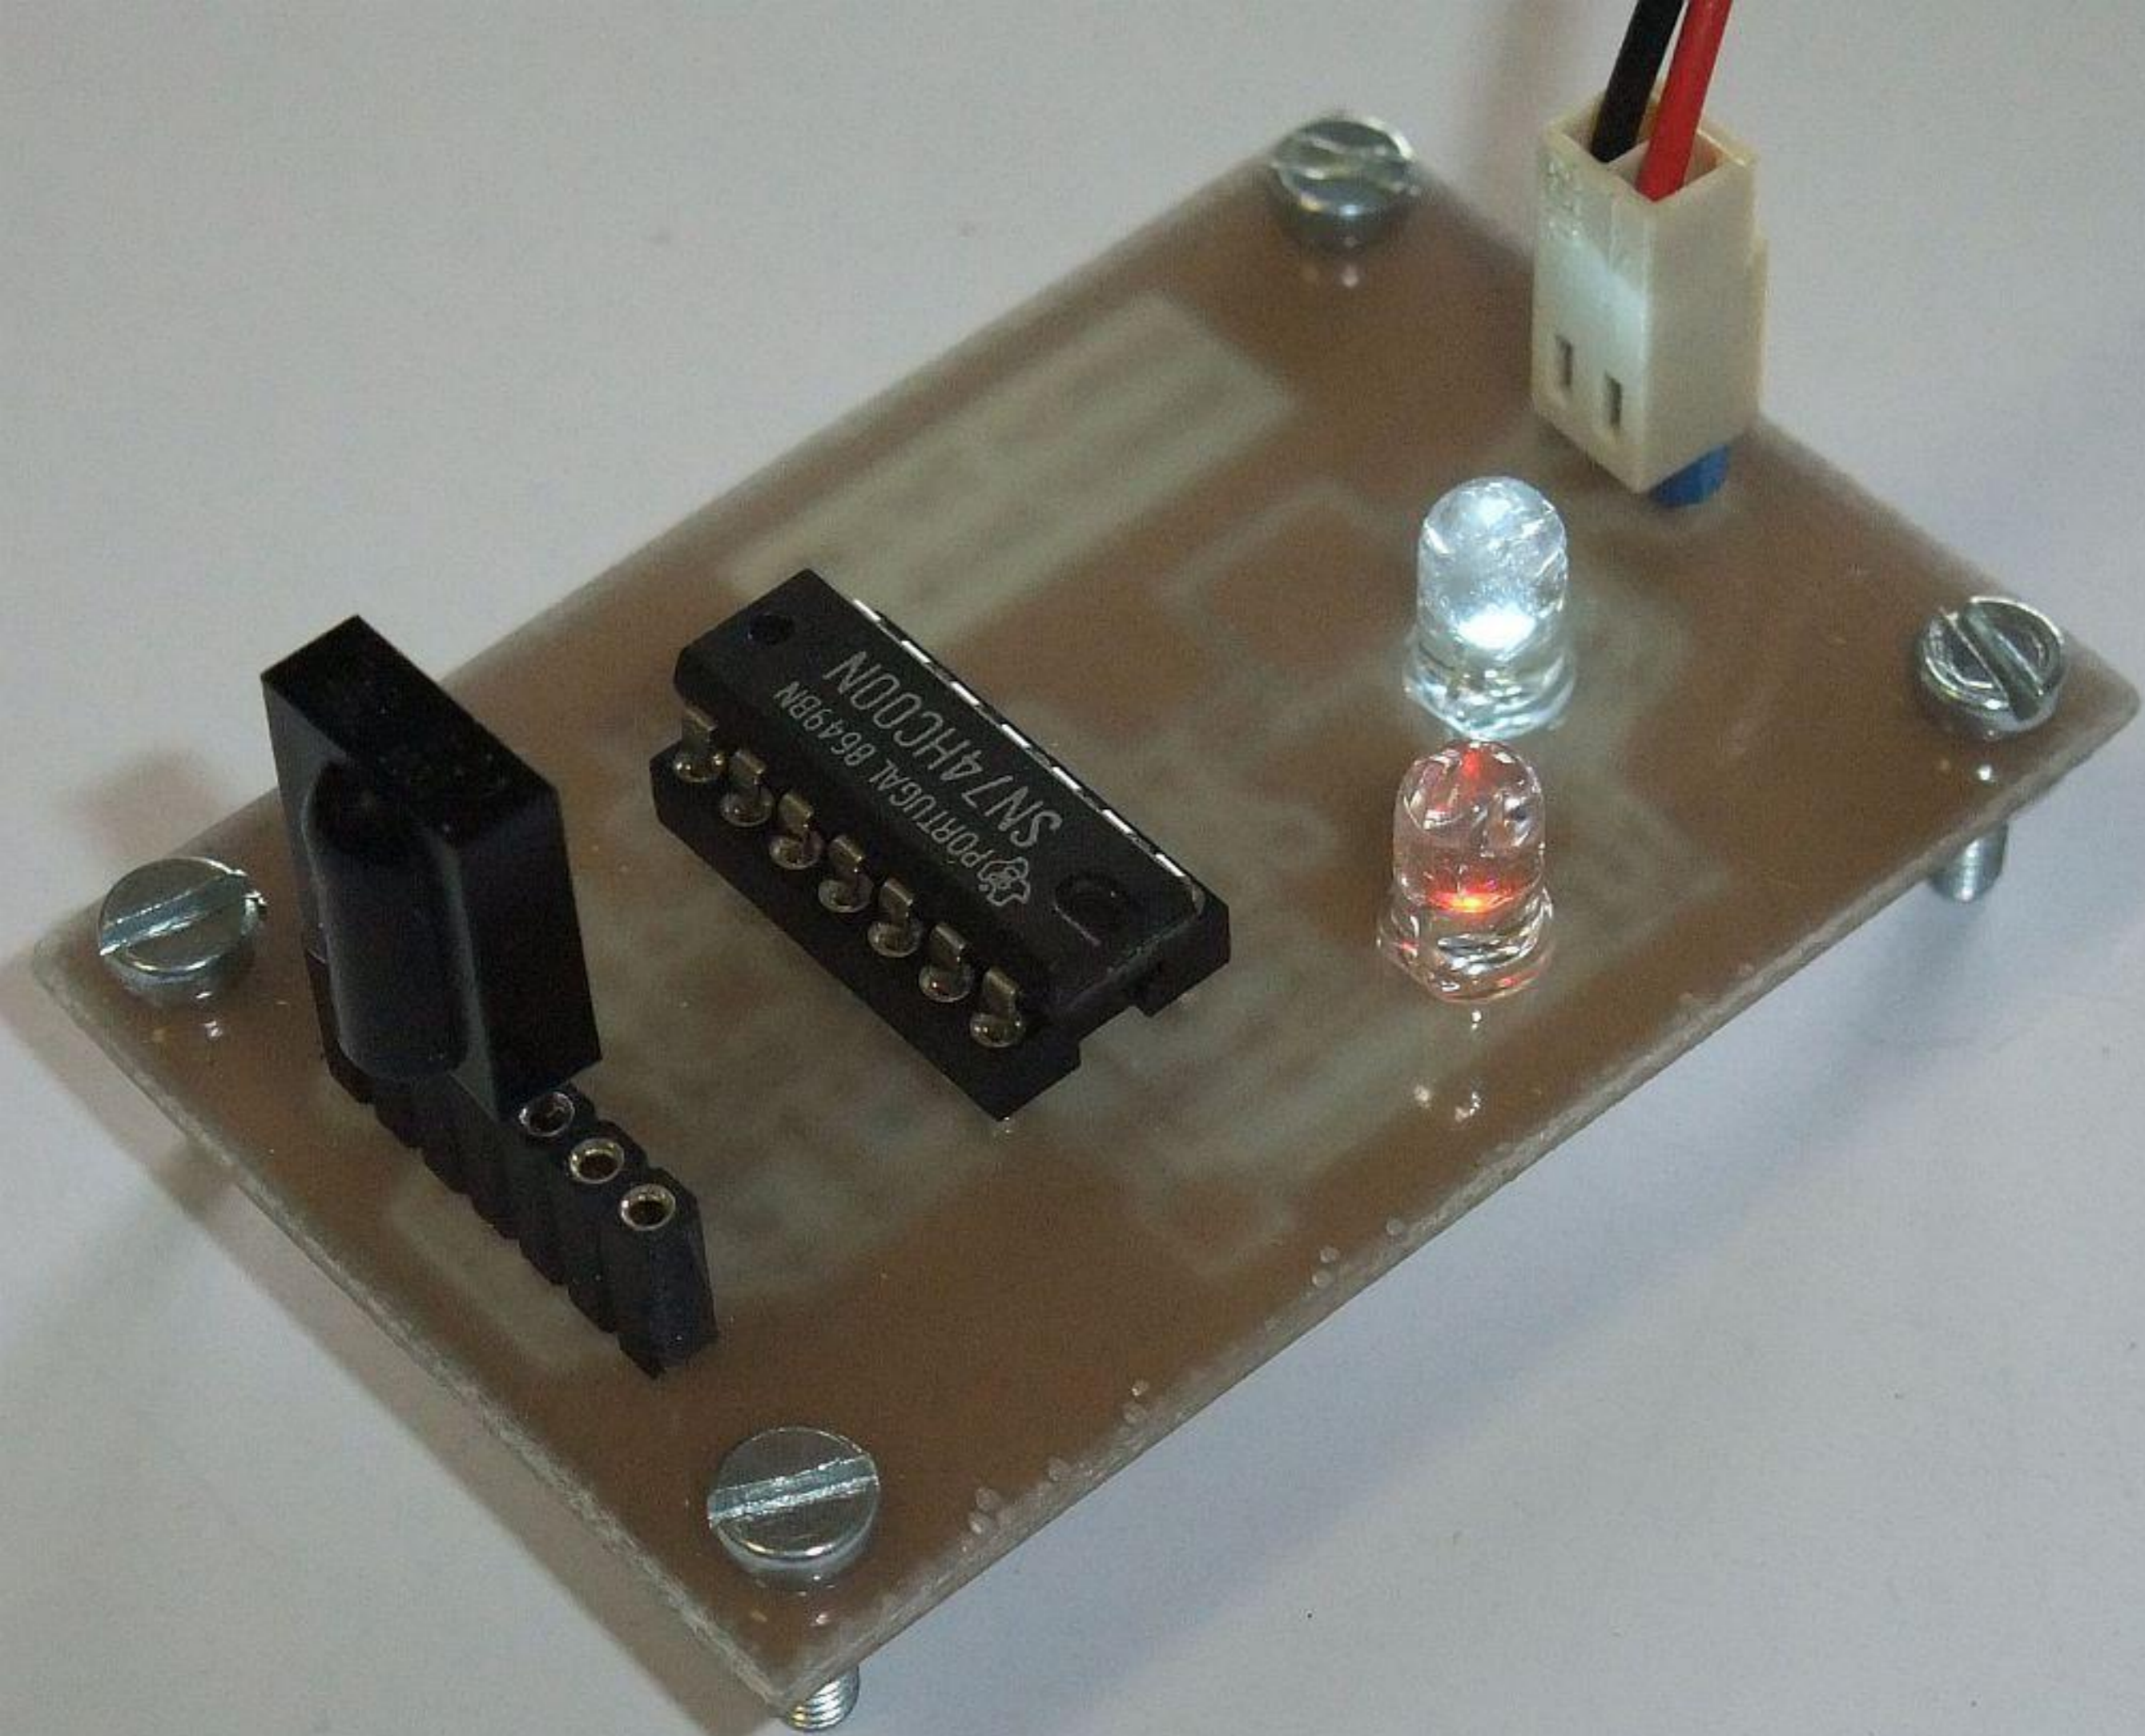

$$t_p \geq 400\mu s$$

$$t_p/T \leq 0.4$$

Sprejemnik IR daljinca

$$A_d \approx 1\text{mm}^2 \quad C_d \approx 30\text{pF}$$

$$S_{MIN} \approx 0.3\text{mW/m}^2 \quad @1\text{kbit/s}$$

Temna smola \equiv sito $\lambda \approx 950\text{nm}$

M 500 μ s

CH1 \int 4.56V
<10Hz

PORTUGAL 8649BN
SN74HC00N

310 T
602 M

INFRARDEČI SPREJEMNIK

IR ODDAJNIK
MATJAZ VIDMAR

IR SPREJEMNIK
MATJAZ VIDMAR

IR ODDAJNIK
MATJAZ VODMAR

IR SPREJEMNIK
MATJAZ VIDMAR

802
10R
157
(R+)

82R0

472

155

472

224

472

TFMS5330

MECHANICAL DATA

Pinning for TSOP41..., TSOP43..., TSOP45...:

1 = OUT, 2 = GND, 3 = V_S

Pinning for TSOP21..., TSOP23..., TSOP25...:

1 = OUT, 2 = V_S, 3 = GND

PHILIPS ADRIANUS
IS OBLIVION

128 T M
203
821