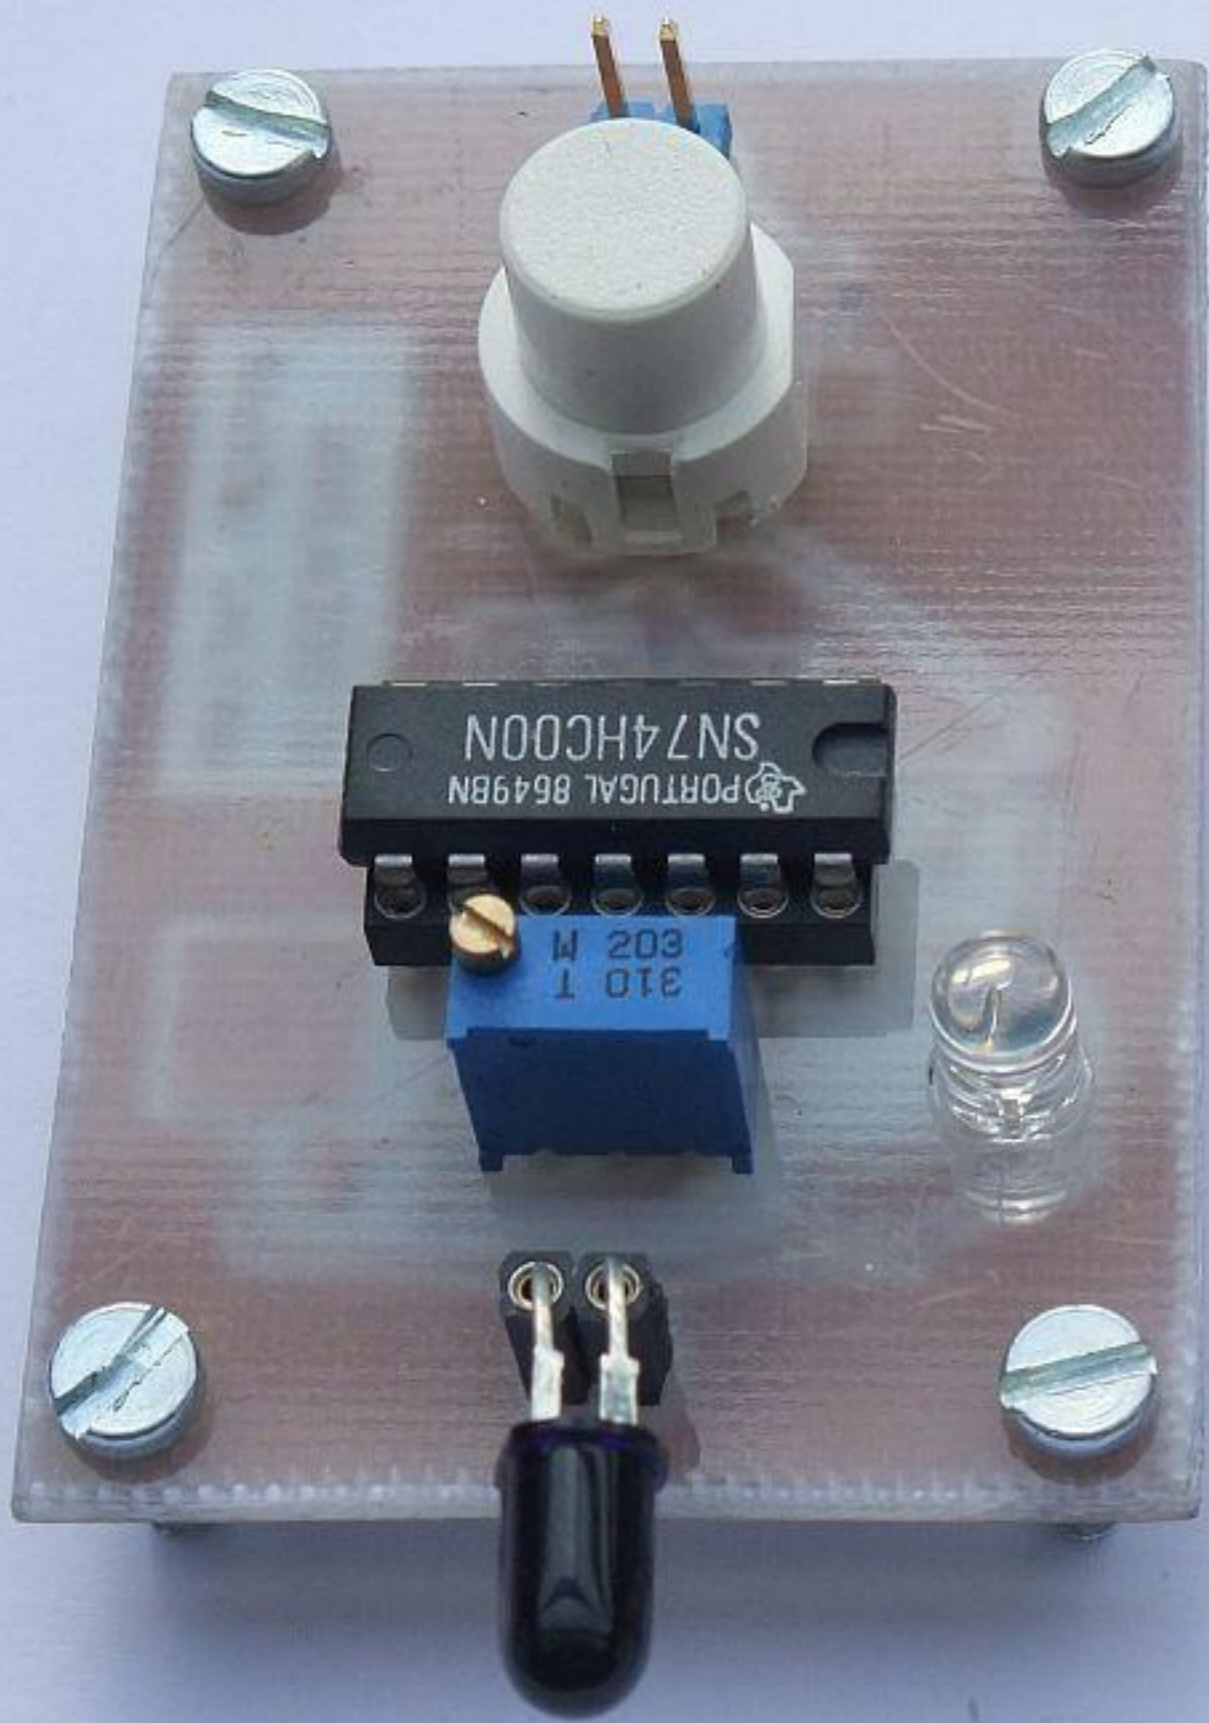

$$t_p \geq 400\mu s$$

$$t_p/T \leq 0.4$$

Sprejemnik IR daljinca

$$A_d \approx 1\text{mm}^2 \quad C_d \approx 30\text{pF}$$

$$S_{MIN} \approx 0.3\text{mW/m}^2 \quad @1\text{kbit/s}$$

Temna smola \equiv sito $\lambda \approx 950\text{nm}$

INFRARDEČI ODDAJNIK

Tek

Acq Complete M Pos: 0.000s

AUTOSET

Undo
Autoset

CH1
Pk-Pk 9.40V
Period 32.10 μ s?

Mean 7.27V
Freq: 31.15kHz?

CH1 2.00V

M 500 μ s

CH1 \int 4.56V
<10Hz

PORTUGAL 8649BN
SN74HC00N

310 T
602 M

INFRARDEČI SPREJEMNIK

IR ODDAJNIK
MATJAZ VIDMAR

IR SPREJEMNIK
MATJAZ VIDMAR

IR ODDAJNIK
MATJAZ VODMAR

TFMS5330

MECHANICAL DATA

Pinning for TSOP41..., TSOP43..., TSOP45...:

1 = OUT, 2 = GND, 3 = V_S

Pinning for TSOP21..., TSOP23..., TSOP25...:

1 = OUT, 2 = V_S, 3 = GND

PHILIPS ADRIANUS
IS OBLIVION

128 T M
203
821