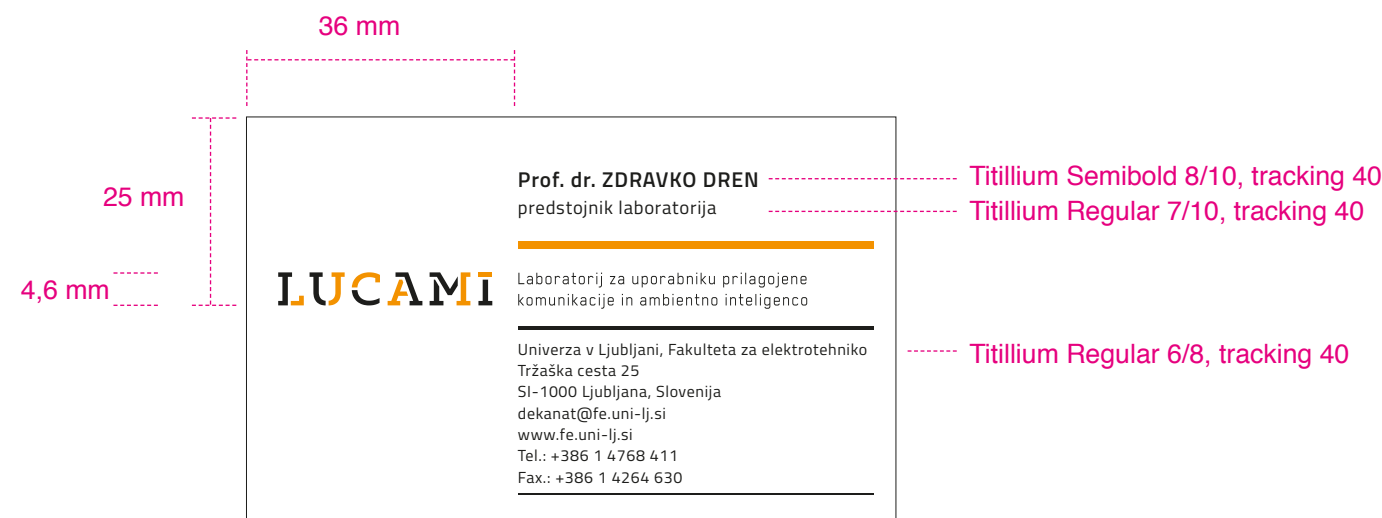

LUCAMI Prof. dr. ZDRAVKO DREN
predstojnik laboratorija

Laboratorij za uporabniku prilagojene komunikacije in ambientno inteligenco

---

Univerza v Ljubljani, Fakulteta za elektrotehniko
Tržaška cesta 25
SI-1000 Ljubljana, Slovenija
dekanat@fe.uni-lj.si
www.fe.uni-lj.si
Tel.: +386 1 4768 411
Fax.: +386 1 4264 630

LSO Prof. dr. ZDRAVKO DREN
predstojnik laboratorija

Laboratorij za sevanje in optiko

Univerza v Ljubljani, Fakulteta za elektrotehniko
Tržaška cesta 25
SI-1000 Ljubljana, Slovenija
dekanat@fe.uni-lj.si
www.fe.uni-lj.si
Tel.: +386 1 4768 411
Fax.: +386 1 4264 630

LaIT Prof. dr. ZDRAVKO DREN
predstojnik laboratorija

Laboratorij za informacijske tehnologije

Univerza v Ljubljani, Fakulteta za elektrotehniko
Tržaška cesta 25
SI-1000 Ljubljana, Slovenija
dekanat@fe.uni-lj.si
www.fe.uni-lj.si
Tel.: +386 1 4768 411
Fax.: +386 1 4264 630

LMMFE Prof. dr. ZDRAVKO DREN
predstojnik laboratorija

Laboratorij za multimedijo

Univerza v Ljubljani, Fakulteta za elektrotehniko
Tržaška cesta 25
SI-1000 Ljubljana, Slovenija
dekanat@fe.uni-lj.si
www.fe.uni-lj.si
Tel.: +386 1 4768 411
Fax.: +386 1 4264 630

LTFE Prof. dr. ZDRAVKO DREN
predstojnik laboratorija

Laboratorij za telekomunikacije

Univerza v Ljubljani, Fakulteta za elektrotehniko
Tržaška cesta 25
SI-1000 Ljubljana, Slovenija
dekanat@fe.uni-lj.si
www.fe.uni-lj.si
Tel.: +386 1 4768 411
Fax.: +386 1 4264 630