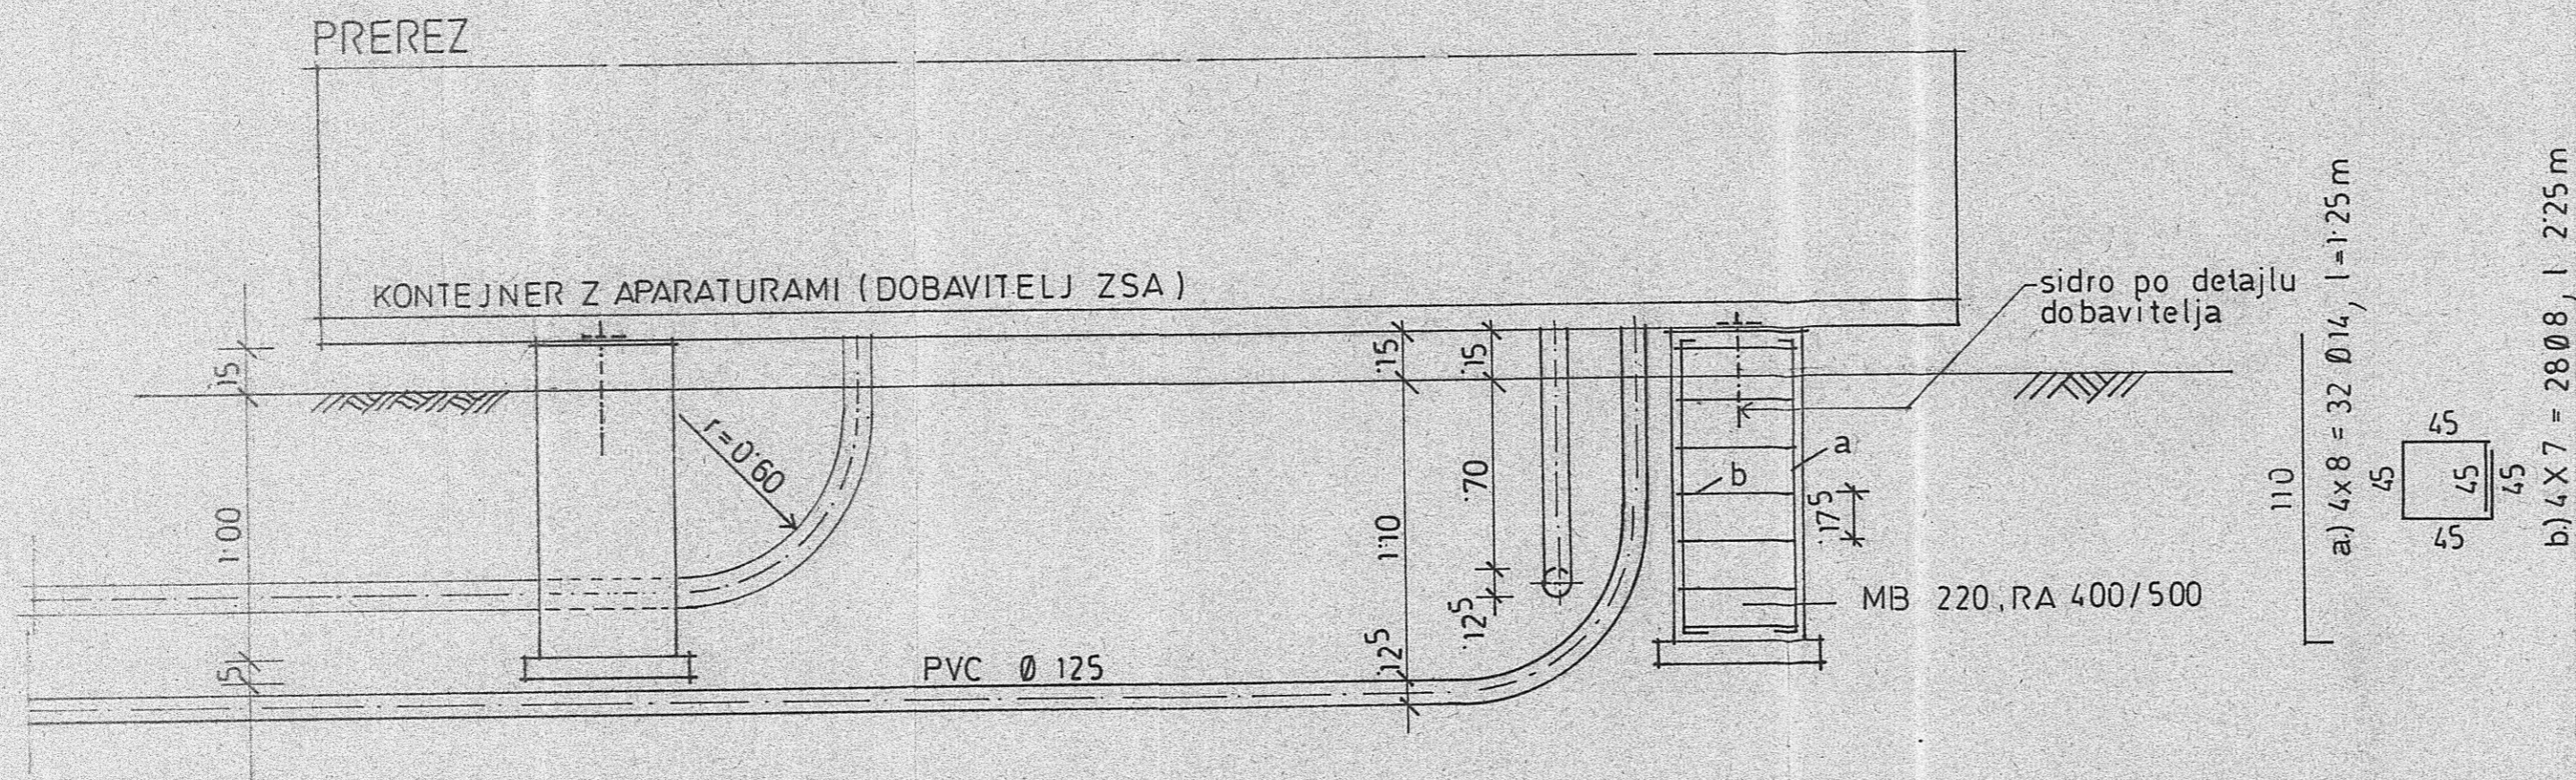

NAČRT TEMELJEV KONTEJNERJA M 1:25

DOPOLNILO	PREGLEDAL	DATUM
	<b>BIROINVEST</b>	RTV LJUBLJANA 61000 LJUBLJANA MOŠE PIJADEJEVA 10
OBJEKT	PREDMET	FAZA
RTV SLOVENIJA ZEMELJSKA SATELITSKA POSTAJA - GR. DEL TEMELJENJE	NAČRT TEMELJEV KONTEJNERJA	PGD, PZI
DATUM	MERILO	ODG. PROJ.
JULIJ '93	1:25	R. DOBOVIŠEK DIG
PREGLEDAL		PROJ. FAZE
<i>Flüh</i>		D. POPOVIČ
		ŠT. PROJEKTA 101-0976
		ŠT. LISTA 12