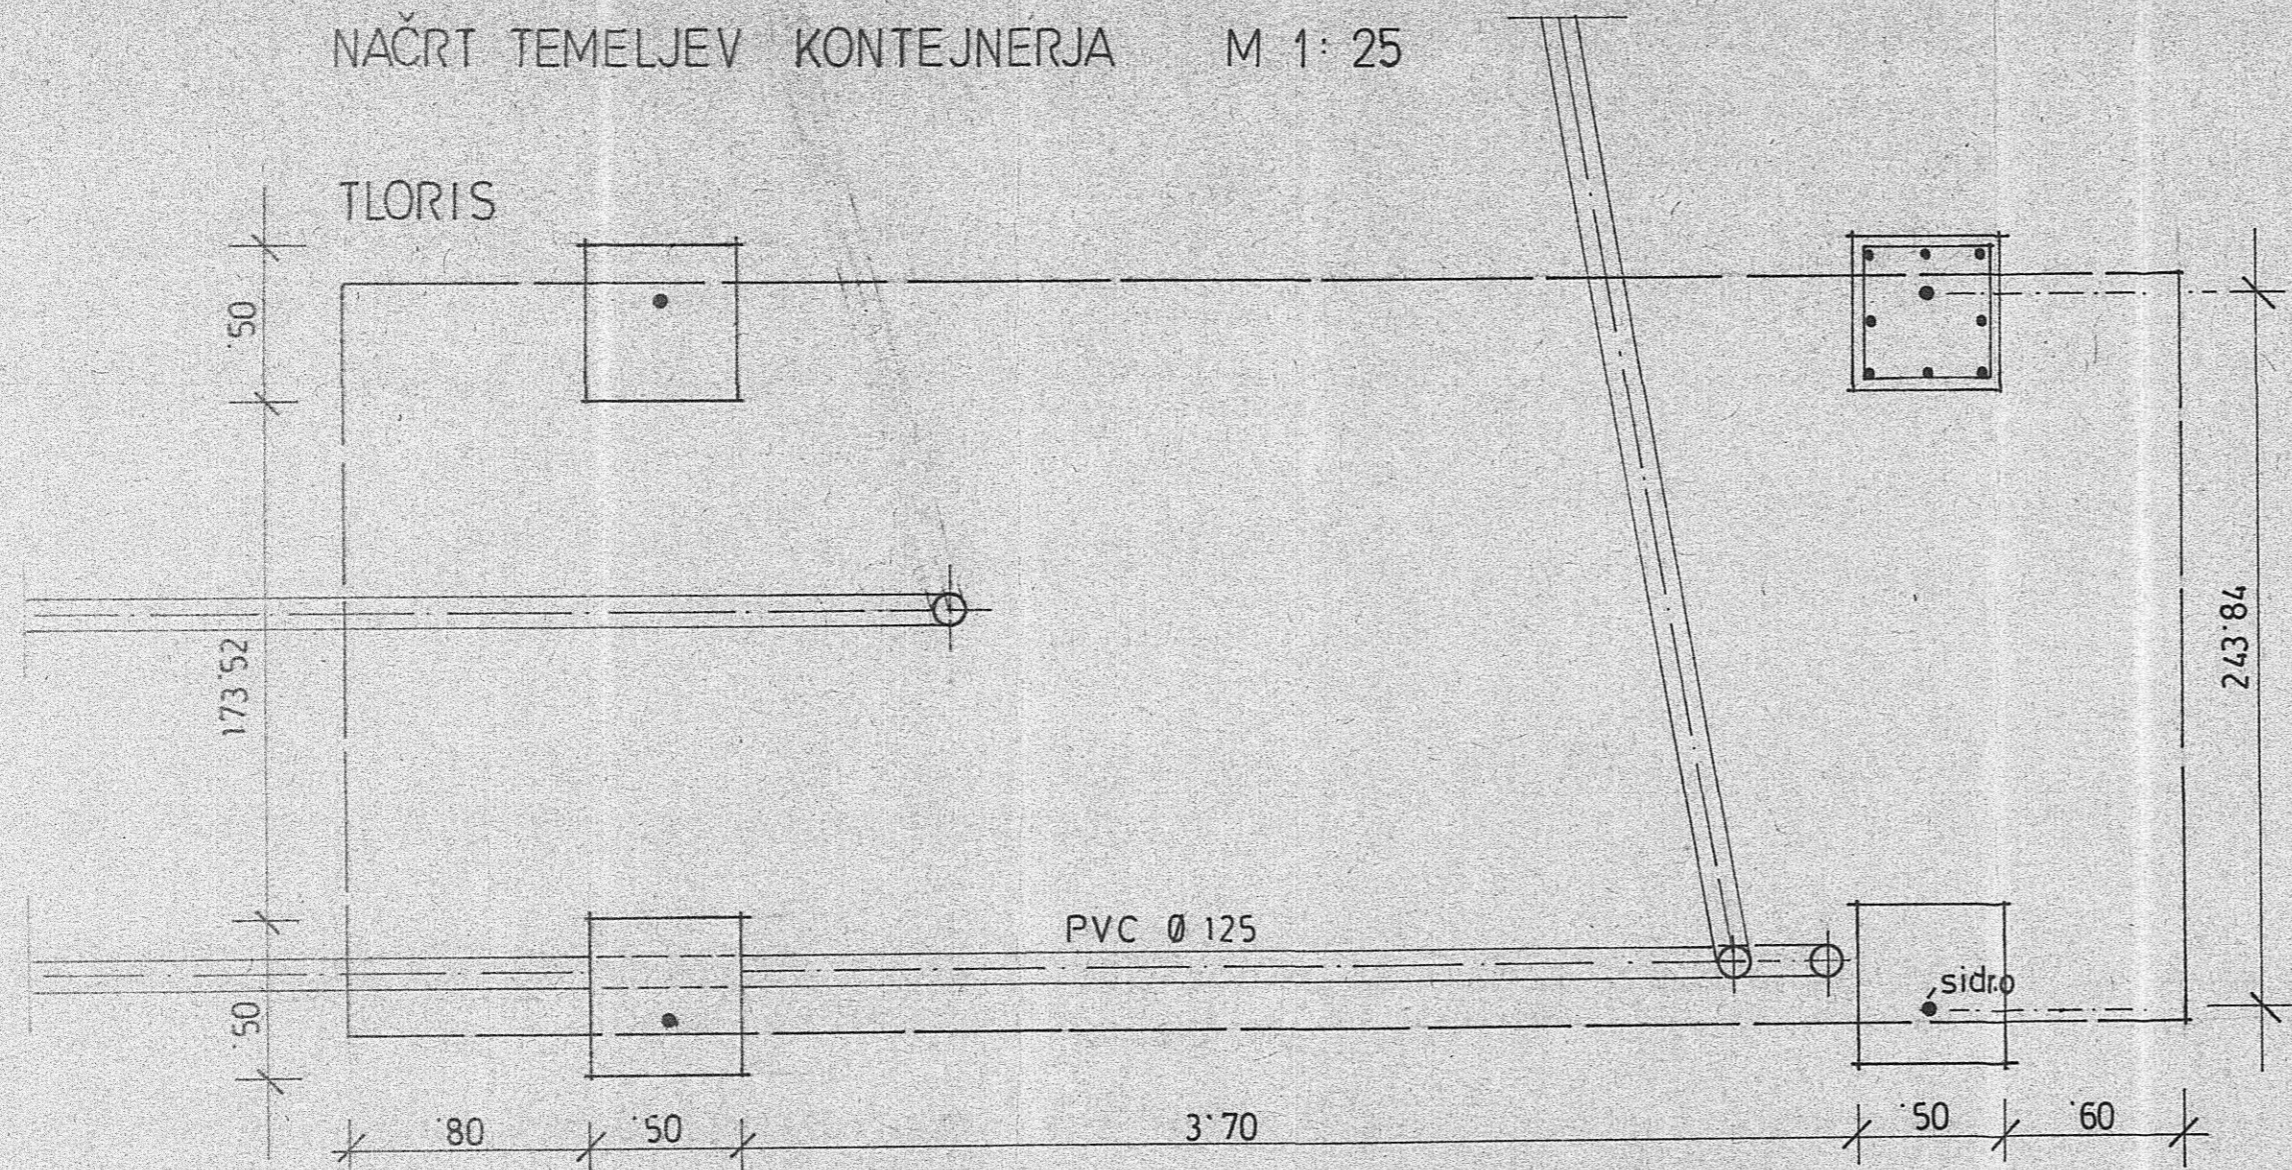

NAČRT TEMELJEV KONTEJNERJA M 1:25

DOPOLNILO	PREGLEDAL	DATUM
	<b>BIROINVEST</b>	RTV LJUBLJANA 61000 LJUBLJANA MOŠE PIJADEJEVA 10
OBJEKT	PREDMET	FAZA
RTV SLOVENIJA ZEMELJSKA SATELITSKA POSTAJA - GR. DEL TEMELJENJE	NAČRT TEMELJEV KONTEJNERJA	PGD, PZI
DATUM	MERILO	ODG. PROJ.
JULIJ '93	1:25	R. DOBOVIŠEK DIG
PREGLEDAL		PROJ. FAZE
<i>Flüh</i>		D. POPOVIČ
		ŠT. PROJEKTA 101-0976
		ŠT. LISTA 12